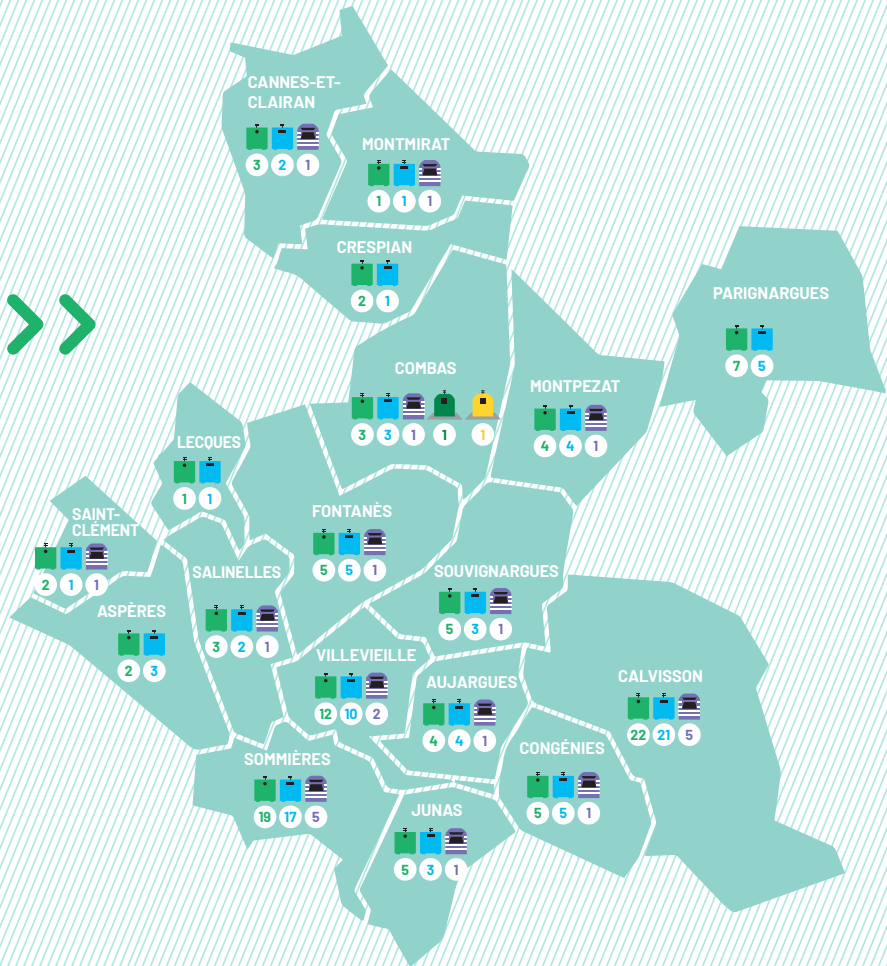

> Jours de collecte

JEUDI <<<

sortir le bac vert
la veille après 19h

COLLECTE DE L'ÉTÉ
du 1er juillet au 31 août 2024
collectes **LUNDI** et **JEUDI**

CONSIGNES
DE TRI
EN PAGE
25

LUNDI <<<

sortir le bac jaune
la veille après 19h

Collecte du 01.01
décalée au 02.01.24

Janvier 2024

Lun	1	8	15	22	29
Mar	2	9	16	23	30
Mer	3	10	17	24	31
Jeu	4	11	18	25	
Ven	5	12	19	26	
Sam	6	13	20	27	
Dim	7	14	21	28	

Avril 2024

Lun	1	8	15	22	29
Mar	2	9	16	23	30
Mer	3	10	17	24	
Jeu	4	11	18	25	
Ven	5	12	19	26	
Sam	6	13	20	27	
Dim	7	14	21	28	

Juillet 2024

Lun	1	8	15	22	29
Mar	2	9	16	23	30
Mer	3	10	17	24	31
Jeu	4	11	18	25	
Ven	5	12	19	26	
Sam	6	13	20	27	
Dim	7	14	21	28	

Octobre 2024

Lun	7	14	21	28	
Mar	1	8	15	22	29
Mer	2	9	16	23	30
Jeu	3	10	17	24	31
Ven	4	11	18	25	
Sam	5	12	19	26	
Dim	6	13	20	27	

Février 2024

Lun	5	12	19	26	
Mar	6	13	20	27	
Mer	7	14	21	28	
Jeu	1	8	15	22	29
Ven	2	9	16	23	
Sam	3	10	17	24	
Dim	4	11	18	25	

Mai 2024

Lun	6	13	20	27	
Mar	7	14	21	28	
Mer	1	8	15	22	29
Jeu	2	9	16	23	30
Ven	3	10	17	24	31
Sam	4	11	18	25	
Dim	5	12	19	26	

Août 2024

Lun	5	12	19	26	
Mar	6	13	20	27	
Mer	7	14	21	28	
Jeu	1	8	15	22	29
Ven	2	9	16	23	30
Sam	3	10	17	24	31
Dim	4	11	18	25	

Novembre 2024

Lun	4	11	18	25	
Mar	5	12	19	26	
Mer	6	13	20	27	
Jeu	7	14	21	28	
Ven	1	8	15	22	29
Sam	2	9	16	23	30
Dim	3	10	17	24	

Mars 2024

Lun	4	11	18	25	
Mar	5	12	19	26	
Mer	6	13	20	27	
Jeu	7	14	21	28	
Ven	1	8	15	22	29
Sam	2	9	16	23	30
Dim	3	10	17	24	31

Juin 2024

Lun	3	10	17	24	
Mar	4	11	18	25	
Mer	5	12	19	26	
Jeu	6	13	20	27	
Ven	7	14	21	28	
Sam	1	8	15	22	29
Dim	2	9	16	23	30

Septembre 2024

Lun	2	9	16	23	30
Mar	3	10	17	24	
Mer	4	11	18	25	
Jeu	5	12	19	26	
Ven	6	13	20	27	
Sam	7	14	21	28	
Dim	1	8	15	22	29

Décembre 2024 2025

Lun	2	9	16	23	30
Mar	3	10	17	24	31
Mer	4	11	18	25	1
Jeu	5	12	19	26	
Ven	6	13	20	27	3
Sam	7	14	21	28	
Dim	1	8	15	22	29

> Les points d'apport volontaire (PAV) / Liste non exhaustive

VERRE PAPIER TEXTILE

VERRE PAPIER TEXTILE

Parking Mairie	VERRE	PAPIER	TEXTILE
Hameau de Pondres	VERRE	PAPIER	TEXTILE
Chemin Canta Éris / Parking Crèche	VERRE	PAPIER	TEXTILE
Allée Mantelle	VERRE	PAPIER	TEXTILE
Mas Franc / Chemin du Moulin	VERRE	PAPIER	TEXTILE

Plan des 4 Chemins / Rte d'Uzès	VERRE	PAPIER	TEXTILE
Coop. Oléicole / Av de la Calmette	VERRE	PAPIER	TEXTILE
Déchetterie Villevielle / Rte Junas	VERRE	PAPIER	TEXTILE
Village Senior	VERRE	PAPIER	TEXTILE
Services Techn. / Chemin de la Truque	VERRE	PAPIER	TEXTILE

Des colonnes verres et papiers sont présentes dans les trois déchetteries (Sommières, Calvisson et Villevielle). Des colonnes textiles sont disponibles à Sommières et Villevielle.

Points d'apports volontaires (PAV) <<< 22

106

colonnes pour le verre implantées sur le territoire CCPS

91

colonnes pour le papier implantées sur le territoire CCPS

24

colonnes pour le textile implantées sur le territoire CCPS

VERRE

PAPIER

TEXTILE

OM

TRI