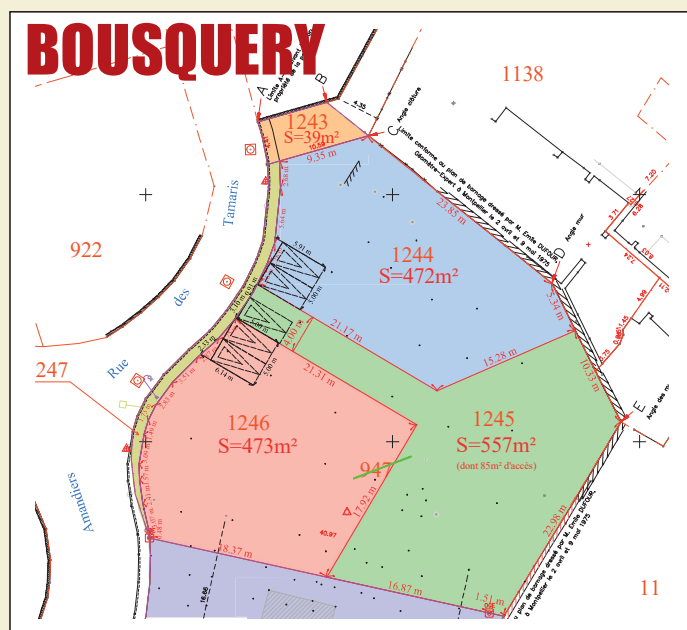

**VILLE DE
SOMMIÈRES**

TERRAINS CONSTRUCTIBLES A VENDRE

320 €/m² A VIABILISER

Informations : 04 66 51 19 74